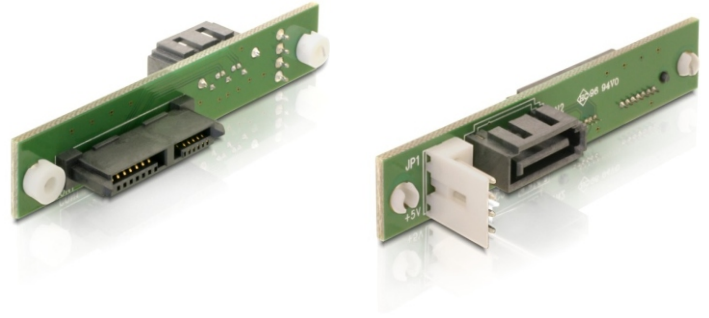

Adapter SATA Slimline > SATA

Kurzbeschreibung

Der Delock Adapter ermöglicht es Ihnen, ein CD oder DVD Laufwerk mit SATA Slimline Schnittstelle, über den Standard SATA 7Pin Port Ihres Mainboards oder Controllers anzuschließen.

Art. 61667

EAN 4043619616671

Technische Daten

- Anschlüsse: SATA Slimline 7+6 pin > SATA 7pin
- Stromanschluss: 4pin Floppy
- Maße inkl. Steckerhöhe: 22.75 x 12.2 x 68.5 mm H/B/L

Systemvoraussetzung

- CD/DVD Laufwerk mit SATA Slimline Anschluss und Mainboard oder Controller mit einem freien SATA 7pin Port

Packungsinhalt

- Adapter
- 2x Schrauben

Verpackung

- Delock Poly bag