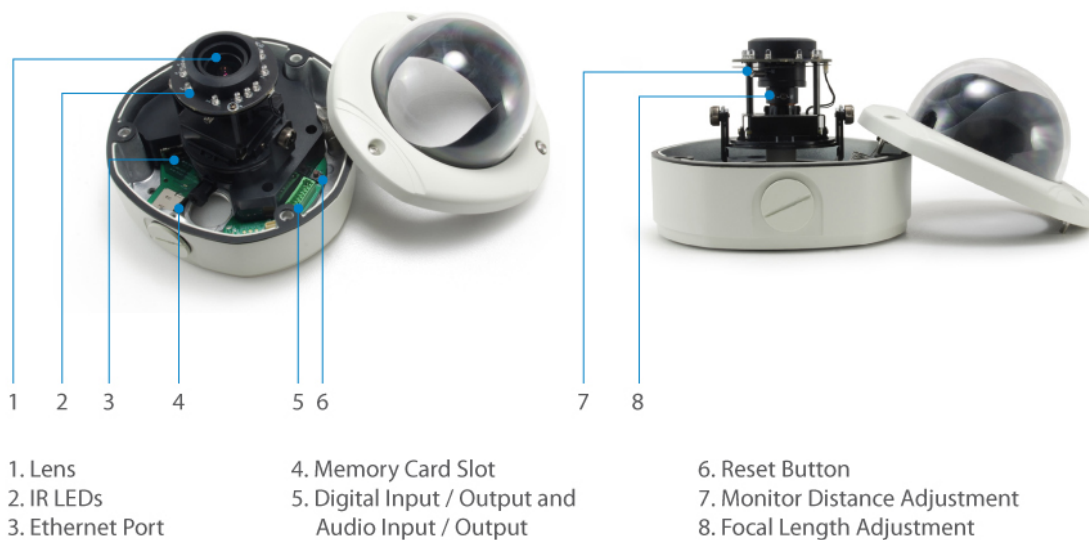

FCS-3083 Version: 1

! Power supply unit is to be ordered separately.

HUBBLE Varifokus IP-Dom-Netzwerk-Kamera, 5 Megapixel, 802.3af PoE, IR-LEDs, Vandalensicher, Innen / Außen, Zwei-Wege Audio

Key-features

- 2,8 ~ 12 mm variable Brennweite für Weitwinkelbeobachtung
- 5-Megapixel HD-Auflösung
- Wettergeschütztes IP-67 Gehäuse
- Integrierter Micro-SDHC/SDXC-Karteneinschub zur lokalen Speicherung von Audio-/Videodaten
-
- WDR-Funktion (Wide Dynamic Range) zur Verbesserung des Bilds bei extreme dunkler oder heller Umgebung
- Vandalensicheres, IK10-eingestuftes Gehäuse
- Integrierte IR-LEDs für den Einsatz bei Nacht mit bis zu 30 m Reichweite
- Entfernbare IR-Sperrfilter für Tag- und Nachtbeobachtungen
- Video Komprimierung: H.264, MJPEG
- Stromversorgungsunterstützung: PoE (IEEE 802.3af)
- Kostenlose Überwachung und CMS-Softwarepakete (zentrales Managementsystem) mit 64-Kanal-Lizenz

Bildsensor:

5-Megapixel 1/3.2" Progressive Scan CMOS

Linse:

Vari-focal, Fixed iris, Manual focus, f2.8-12 mm, F1.4

Buchse:

1 x RJ-45 10/100 Mbps PoE port
1 x 3.5mm line out
1 x 3.5mm line in
I/O terminal block (1 DI/1 DO)
1 x MicroSDHC/ MicroSDXC card slot

Taster:

Reset Button

Indikator:

Power

IR Cut Filter:

Removable infrared-cut filter for day & night function

IR LED:

15 IR LEDs for illumination up to 30m