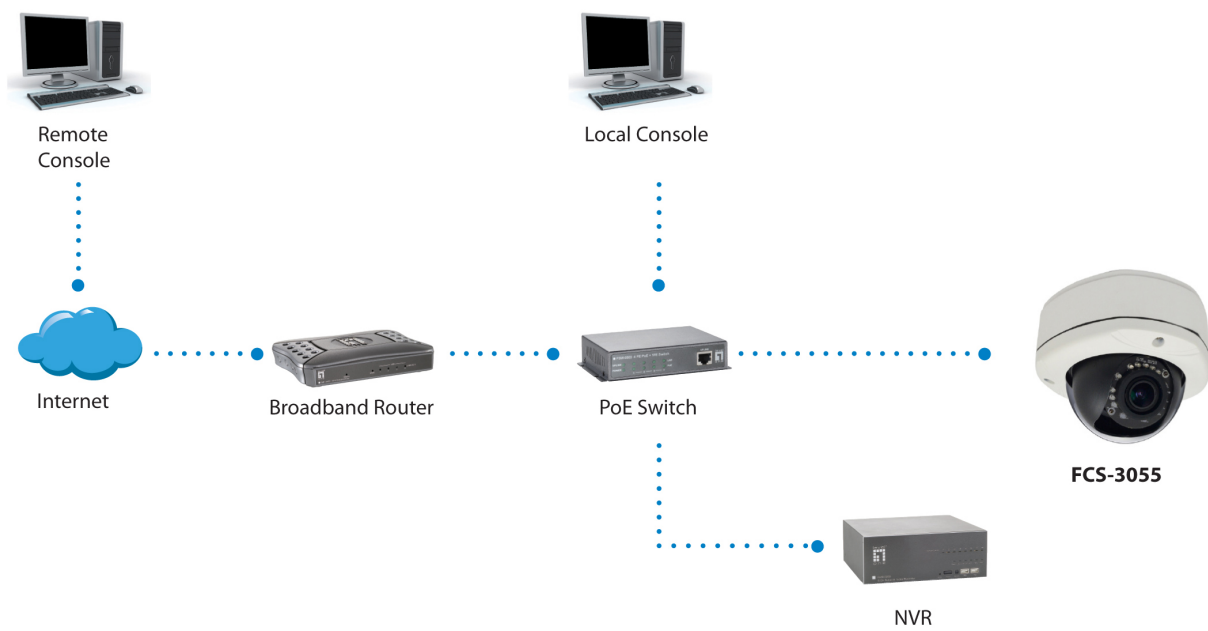

CAS-2104
Verlängerungsrohr

CAS-2314
Wandhalterung

CAS-2402
Eckmontagenhalterung

CAS-2503
Stangenmontagehalterung, Klemmbereich 5.25"-8.5"

CAS-3001
Unterputzmontagehalterung

Diagramm

Order Information

FCS-3083

Package Contents

FCS-3083
Schraubenset
Quick Installation Guide
Ressource CD (Bedienungsanleitung, Hilfsprogramm, QIG)

Zubehör

CAS-2101
Hängesockel

CAS-2102
Hängebefestigung

CAS-2103
Hängebefestigung