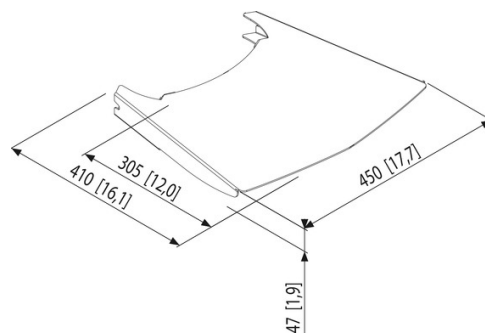

PFA 9033 ABLAGEBODEN

ZUBEHÖRREGAL FÜR PFT 2510, PFF 2410 UND PPT 2300

GARANTIE

5 JAHRE

PFA 9033 ABLAGEBODEN

DIE PFA 9033 IST EIN ZUBEHÖRREGAL FÜR EINEN DVD-PLAYER, EINEN LAPTOP, DOKUMENTATION USW. MEHRERE REGALE KÖNNEN AUF EINEM WAGEN ODER STÄNDER VERWENDET WERDEN. DIESES REGAL KANN SOWOHL AN DER VORDER- ALS AUCH AN DER RÜCKSEITE DES WAGENS/STÄNDER VERWENDET WERDEN, WODURCH ES SEHR VIELSEITIG IST.

MERKMALE

- MEHRERE BÖDEN PRO WAGEN/STANDFUß MÖGLICH
- VARIABLE HÖHENPOSITIONIERUNG

LOGISTISCHE INFORMATIONEN

EAN-CODE PRODUKT	8712285315008
NETTOGEWICHT (KG)	3.76
SINGLE BOX WIDTH (MM)	469
SINGLE BOX LENGTH (MM)	609
SINGLE BOX HEIGHT (MM)	88