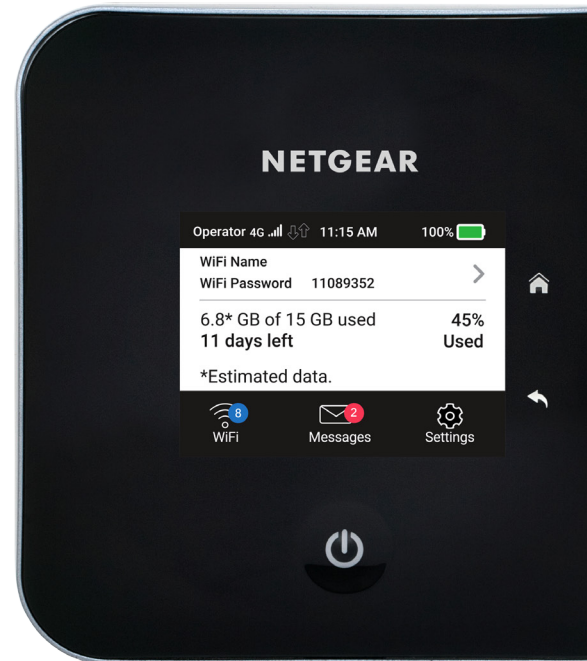

Als ultimativer Reiserouter ist der Nighthawk M2 ein hochwertiger mobiler WLAN-Router – und bietet noch mehr:

SUPERSCHNELLES WIRELESS-INTERNET

MEDIEN-STREAMING

KINDERSICHERUNG

LANGLEBIGER AKKU

TOUCHSCREEN MIT DATENNUTZUNGSERFASSUNG

DUAL-BAND - DUALES SIMULTANES WLAN

REISE-ROUTER

JUMP BOOST

EINFACHE, INTUITIVE APP-GESTEUERTE BENUTZERFÜHRUNG

UNTERSTÜTZUNG VON BIS ZU 20 GERÄTEN

Zu Hause

Genießen Sie schnellere mobile Internetverbindungen mit Ihrer Familie auf mehreren Geräten, während Sie gleichzeitig streamen, surfen, chatten und E-Mails senden.

Im Urlaub

Beste Unterhaltung für Ihre Familie, indem Sie Ihren Nighthawk M2 Mobile Router als Media Hub nutzen.

Auf Geschäftsreise

Halten Sie Ihr gesamtes Team in Verbindung und bleiben Sie produktiv, egal wo Sie sich gerade aufhalten.