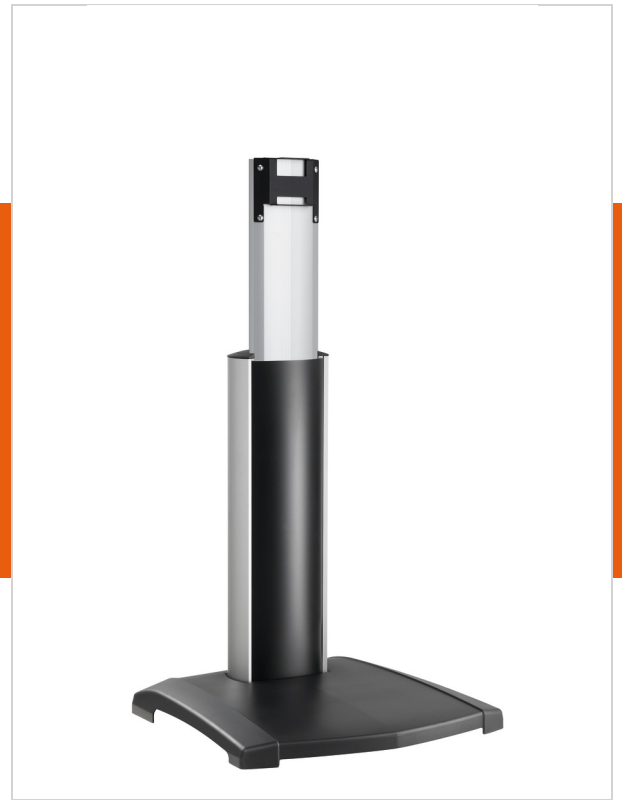

PFF 2420 Display-Bodenständer

Artikelnummer (SKU) 7324205
Farbe Schwarz

Mit dem PFT 2420 Display-Standfuß setzt Vogel's neue Maßstäbe bei Display Standfüßen und Trolleys. Die hervorragende Qualität und das Design in Kombination mit Features wie dem Kabelmanagement, der Höheneinstellung und Autolock[®] machen diesen neuen Displaystandfuß zu einem Unikat.

"Zur Montage eines Displays können die Connect-It PFB-Adapterbars sowie PFS-Adapterstrips verwendet werden. Zur Konfiguration eines kompletten Videokonferenz-Systems bieten die Vogel's Kamera/Lautsprecher-Halter und Lautsprecher die optimale Lösung. Zur Ausrichtung des Standfußes PFF 2420 sind BodenausgleichsfüÙe im Lieferumfang enthalten."

PFF 2420 Display-Bodenständer

VOGEL'S HOLDING BV 2017 (c) All rights reserved
Subject to printing errors, technical and price
amendments
Date: 15-05-2017

www.vogels.com

Specifications

Product specifications