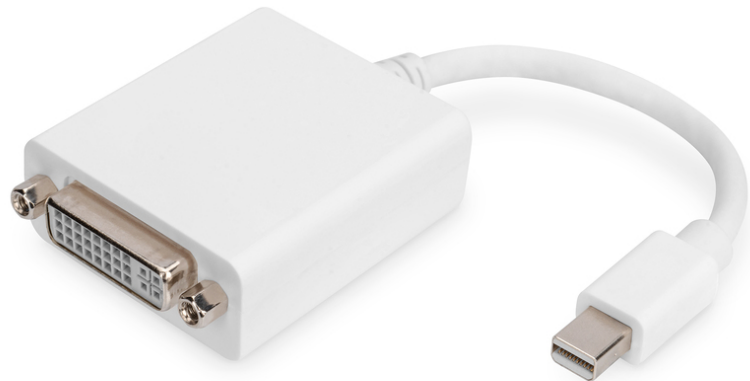

# DIGITUS Mini DisplayPort Adapter / Konverter, Mini DP auf DVI-I

DB-340406-001-W  
EAN 4016032292449

**DisplayPort Adapterkabel, mini DP - DVI (24+5) St/Bu, 0.15m, DP 1.2 kompatibel,**

Der Mini DisplayPort-Adapter von DIGITUS® wandelt hochauflösende Videosignale vom Mini DP-Format in das DVI-Format um. Es können sämtliche kompatiblen Geräte mit Mini DP-Anschluss verbunden werden, die Ausgabe erfolgt über die DVI-Schnittstelle des Adapters. Unter anderem können auch Geräte mit einer Thunderbolt 1 oder 2 Schnittstelle angeschlossen werden. Die maximal unterstützte Auflösung liegt bei Full HD (1080p) mit einer Bildwiederholungsrate von 60 Hz. Das kompakte Design ist ideal für die mobile Nutzung.

**Der Adapter konvertiert Mini DisplayPort-Signale in DVI-Signale**

- Maximale Auflösung: 1920 x 1080p / 60 Hz
- Anschluss 1: Mini DP, Stecker
- Anschluss 2: DVI-I, (24+5), Buchse

- Arretierung: kein
- AWG: 32
- DisplayPort standard: DisplayPort 1.1a
- Farbe Kabel: weiß
- Ferrit Filter: kein
- Haube: vergossen
- HDTV Standard: Full HD
- Kontaktoberfläche: vernickelt
- Länge: 0.15 m
- AOC - Aktives Optisches Kabel: nein
- Schirmung: Doppelt geschirmt

**Lieferumfang**

- 1 x Mini DisplayPort Adapter / Konverter, Mini DP auf DVI-I

Logistische Daten						
	Anzahl (Stück)	Gewicht (kg)	Tiefe (cm)	Breite (cm)	Höhe (cm)	cm <sup>3</sup>
Karton-VPE	80	3,36	34,00	50,00	33,00	56.100,00
Innen-VPE	20	0,84	28,00	24,00	16,00	10.752,00
Einzel-VPE	1	0,04	7,50	23,50	2,30	405,38
Netto einzeln ohne VP	1	0,04	1,80	4,60	25,00	0,00