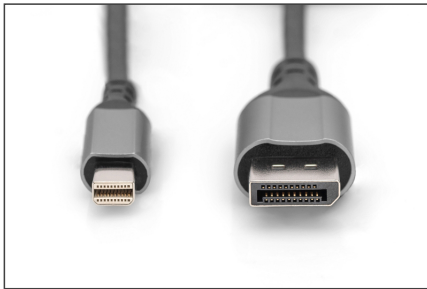

Weitere Anwendungsbilder: