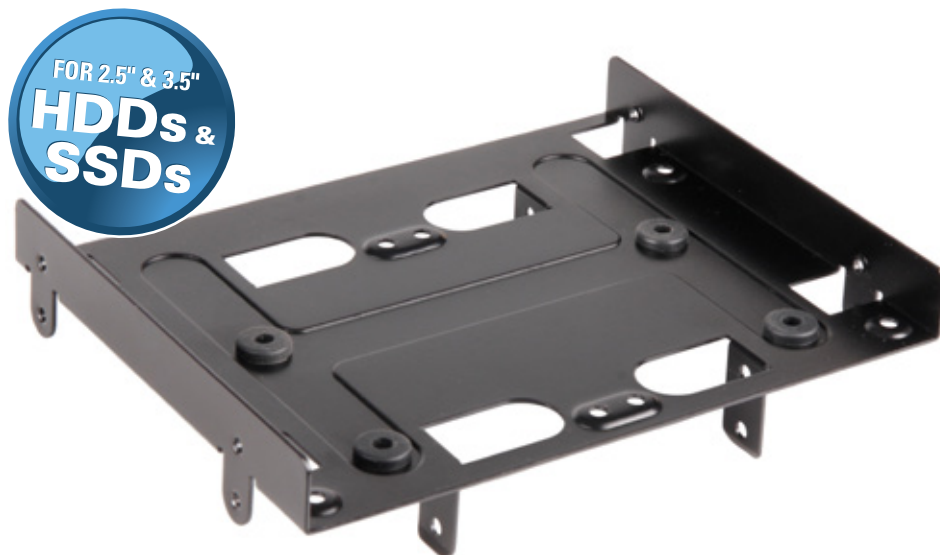

5.25" BAYEXTENSION

Einbaurahmen für Festplatten und SSDs

Eigenschaften:

- Geeignet für entweder bis zu 4x 2,5"- oder 1x 3,5"- und 2x 2,5"-Festplatten und SSDs
- Passt in Standard-5,25"-Einbauschächte
- Entkoppelte Befestigung für 3,5"-Festplatte
- Abmessungen: 116 x 146 x 37 mm (L x B x H)
- Gewicht: ~150 g
- Farben: Schwarz, Grün, Blau und Rot

Verpackungsinhalt:

- 5.25" BayExtension Einbaurahmen
- 4x Entkoppler
- 4x Montageschrauben für 3,5"-Festplatten (Grobgewinde)
- 16x Montageschrauben für 2,5"-Festplatten/SSDs (Feingewinde)
- 4x Montageschrauben für Einbaurahmen (Feingewinde)
- Kurzanleitung

Retail-Verpackung:

Abmessungen: 185x120x42 mm
Gewicht: ~220 g

4 044951 013319

VE: 30
Abmessungen: 760x355x190 mm
Gewicht: ~8,5 kg
Zolltarif-Nr.: 84733080
Ursprungsland: China