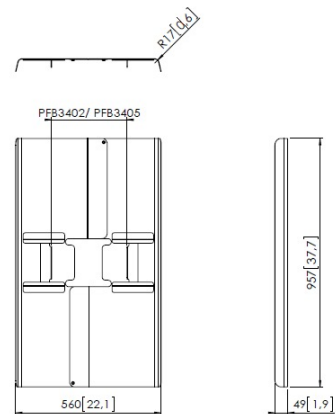

PFA 9120 Rückabdeckung 42 bis 47 Zoll

Die PFA 9120 ist für Displays von 42 bis 47 Zoll geeignet und muss in Kombination mit der PFB 3402 oder PFA 3405 verwendet werden. Der Adapter sowie Kabel, Anschlüsse und AV-Geräte werden von dem Display-Cover verdeckt. Dies gibt der Rückseite des Displays ein elegantes Erscheinungsbild, ohne dabei die Belüftung zu behindern.

Merkmale

- Schnelle und einfache Montage
- Set mit 2 Stahlplatten zum Abdecken der Display-Rückseite

Logistische Informationen

EAN-Code Produkt	8712285327469
Nettogewicht (kg)	8.3
Single Box Width (mm)	995
Single Box Length (mm)	371
Single Box Height (mm)	84