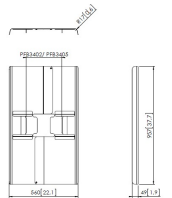

PFA 9120 Rückabdeckung 42 bis 47 Zoll

Universelle Display-Cover sollen die Rückseite des Bildschirms verdecken, dabei Kabel und AV-Geräte verbergen und Manipulation verhindern.

Die Display-Cover können in Kombination mit Connect-it Decken- und Bodenlösungen verwendet werden. Die PFA 9115 und PFA 9116 wurden für die Einzelprofilmontage im Querformat entwickelt. Ebenfalls für die Einzelprofilmontage wurden die PFA 9120 sowie PFA 9121 konzipiert, welche für die Rückabdeckung der Displays im Hochformat geeignet sind.

Garantie	5 Jahre
Min. Größe (inch)	42"
Max. Größe (inch)	47"