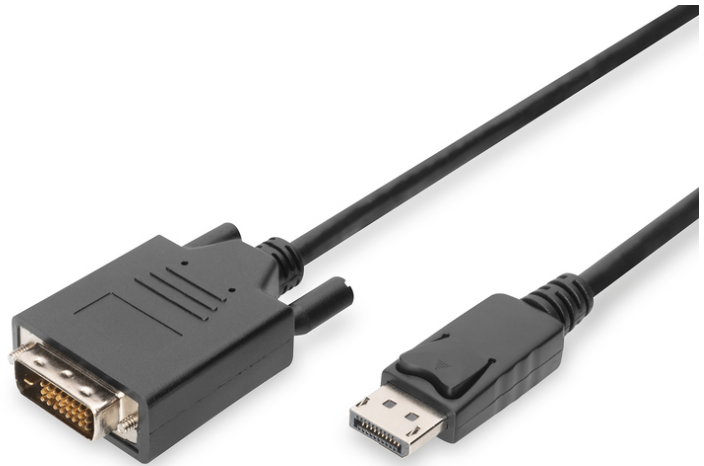

DIGITUS DisplayPort Adapterkabel

AK-340301-020-S
EAN 4016032289081

DisplayPort Adapterkabel, DP - DVI (24+1) St/St, 2.0m, m/Verriegelung, DP1.1a komp., sw

Dieses digitale HD-Kabel wandelt DisplayPort-Signale auf DVI-Signale um und ist ideal zum Anschluss von Geräten mit DisplayPort-Schnittstelle an einen HD-tauglichen Fernseher, Beamer oder Monitor mit DVI-Schnittstelle.

Full HD Auflösung bis zu 1080p

- Unterstützt bis zu 1080p mit 60 Hz
- Adern aus Kupfer, Folien- und Geflechtgeschirmt für Robustheit und eine verlässliche Verbindung
- Plug and Play, kein zusätzlicher Treiber notwendig
- Adern Material: CU
- Anschluss 1: DP, Stecker

- Anschluss 2: DVI-D, (24+1), Stecker
- Arretierung: Schnappbefestigung
- AWG: 30
- DisplayPort standard: DisplayPort 1.1a
- Farbe Anschlüsse: schwarz
- Farbe Kabel: schwarz
- Ferrit Filter: kein
- Haube: vergossen
- HDTV Standard: Full HD
- Kontaktoberfläche: vernickelt
- Sortiment: DisplayPort Kabel
- Länge: 2 m
- AOC - Aktives Optisches Kabel: nein
- Schirmung: Doppelt geschirmt