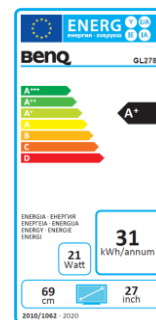

Datenblatt

BenQ GL2780

68,58 cm / 27" Monitor

- Full HD 16:9
- Color Weakness Mode
- Brightness Intelligence
- ePaper Mode

	Modell : GL2780
	Art. Nr. / EAN Code : 9H.LJ6LB.QBE / 471 8755 07959 7
Panel	Typ : 68,58 cm / 27" Wide, TN-Panel
	Physikalische Auflösung : 1920 x 1080 Full-HD / 16:9
	Pixelabstand : 0,311 mm
	Bilddiagonale / -fläche (B x H) : 685,8 mm / 597,6 x 336,15 mm
	Max. Farbtiefe : 16,7 Mio.
	Panel : 8 Bit
	Betrachtungswinkel H, V (CR>10) : 170° / 160°
	Kontrast (statisch) : 1000:1
	Kontrast (dynamisch) : 12 Mio.:1
	Helligkeit : 300 cd/m ²
	Reaktionszeit : 1 ms (GtG)
Eingänge	HDMI Buchse : 1x HDMI 1.4
	D-Sub Buchse : 1x VGA
	DisplayPort Buchse : 1x DP 1.2
	DVI Buchse : 1x DVI-D
	Kopfhöreranschluss / Audio : Ja / Ja
	Eingangsfrequenz H / V : 30 ~ 83 kHz / 50 ~ 76 Hz
Extras	Bildqualität : Flicker Free, Low Blue Light, Brightness Intelligence, Color Weakness
	Lautsprecher : 2x 2 Watt
	Sicherung : Kensington Lock
	Halterung VESA : 100 mm x 100 mm
	Neigebereich : -5° / +20° vorn/hinten
Energie	Netzadapter : internes Netzteil
	Betriebsspannung : 90 ~ 264 VAC / 47 ~ 63 Hz
	Leistungsaufnahme (base on On Mode) : 35 W
	Leistungsaufnahme (base on Energy Star) : 21 W
	Leistungsaufnahme (Power saving Mode) : 0,5 W
Zertifizierungen	TCO : 8.0
	EPEAT : Bronze
	Energy Star : 7.0
Umgebung	Betrieb : + 5 ~ +40°C ; 20 ~ 90% Luftfeuchtigkeit
	Lagerung : -20 ~ +60°C ; 10 ~ 90% Luftfeuchtigkeit
Eigenschaften	Gewicht netto : 5,7 kg
	Gehäusefarbe : Schwarz
	Größe mit / ohne Fuß (H x B x T) : 473 x 639 x 183 / 382 x 639 x 52 mm
	Mitgeliefertes Zubehör : Netz-, HDMI- Kabel, Kurzanleitung, CD-Manual
	Garantie und Service : 2 Jahre Pick up Repair and Return