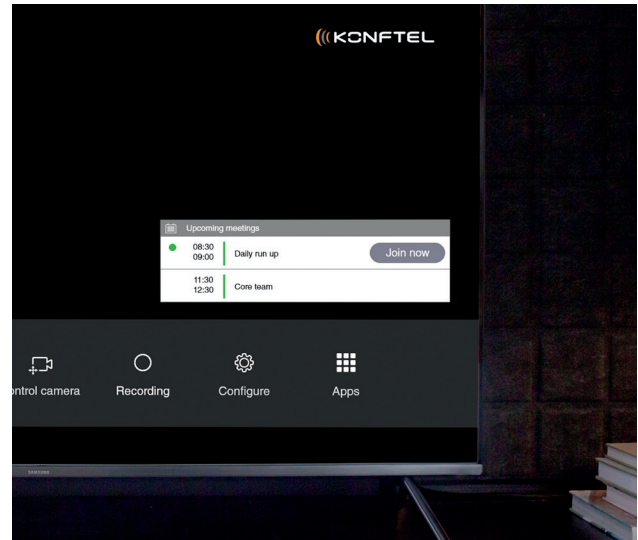

KLICKEN SIE SICH INS MEETING

Fernsteuerung, Touchscreen, Tastatur und Maus per Bluetooth® oder die Webschnittstelle. Diese gesamte Lösung lässt sich auf verschiedene Weise steuern, oft mit wenigen einfachen Klicks. Bei beliebten Meeting-Apps wie Zoom, BlueJeans und Pexip erscheint der Teilnahme-Button direkt im Kalendereintrag. Sie brauchen nur zu klicken. Kompatibel mit den führenden Systemen zur Meetingsteuerung auf dem Markt.

STELLEN SIE DEN KLANG AUF DEN TISCH

In einem typischen Huddle Room mit bis zu sechs Personen fangen die Mikrofone den Klang aus allen Richtungen ein und schicken ihn klar und deutlich ins Meeting. In diesem Fall können die Lautsprecher im angeschlossenen Bildschirm verwendet werden. Bei größeren Räumen lässt sich die Klangkapazität einfach erweitern, indem ein Freisprechgerät auf den Tisch gestellt wird. Dieses kann drahtlos über Bluetooth® oder USB angeschlossen werden. Konftel bietet eine Reihe von preisgekrönten Produkten, um Meetings verschiedener Größe abzudecken.