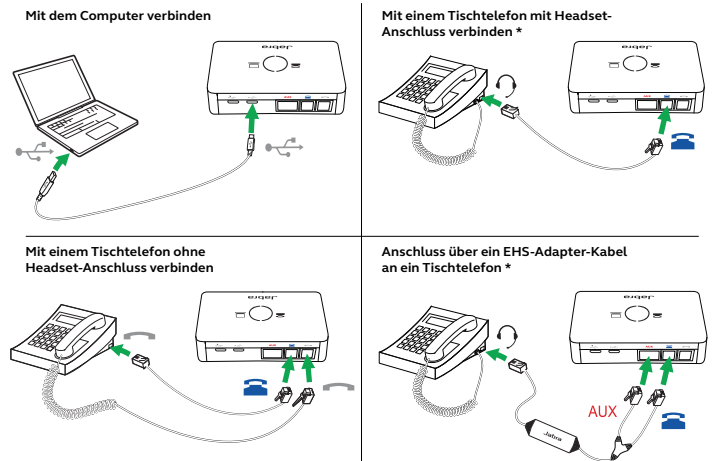

So verbinden und nutzen Sie den Jabra Link 950

Verbinden Sie zunächst Ihr Tischtelefon und/oder Ihren Computer mit den im Lieferumfang enthaltenen Kabeln an der Rückseite des Jabra Link 950. Schließen Sie Ihr Headset-USB-Kabel oder Ihren USB-Bluetooth-Adapter an die Vorderseite des Link 950 an. Informationen zu Ihrem spezifischen Telefon finden Sie unter jabra.com.de/compatibilityguide/

Da der Link 950 das Headset automatisch mit dem Telefon verbindet, an dem ein Anruf eingeht, lassen sich Gespräche direkt von Ihrem Headset aus steuern. Sie können Ihren bevorzugten Computer-Softphone-Client unter Jabra Direct als Standard auswählen. Sollte Ihr Softphone nicht unterstützt werden, müssen Sie den Anruf direkt im Softphone-Client führen.

Bitte beachten Sie, dass ein EHS-Adapter (Electronic Hook Switch) erforderlich sein kann, um die Anrufsteuerung von Tischtelefonaten über das Headset zu ermöglichen. Alternativ müssen Sie das Gespräch durch Drücken der Antworttaste am jeweiligen Tischtelefon annehmen. Weitere Informationen finden Sie im Benutzerhandbuch auf jabra.com.de/support.

* RJ45 sowie 3,5-mm-Kabel und Jabra EHS-Kabel nicht im Lieferumfang enthalten.

Technische Daten

Produktname	Jabra Link 950 USB-A	Jabra Link 950 USB-C
Audio		
Digitale Signalprozessoren (DSP)	Ja	Ja
Netzfilter	Ja	Ja
Audio-Streaming	Ja	Ja
Lautstärkesynchronisation	Ja	Ja
Tischtelefon- und Softphone-Schalter	Ja	Ja
Netzteil	Ja - als Zubehör erhältlich. Erforderlich für die Verwendung mit dem Jabra Evolve 40, Jabra Evolve 80, Jabra GN 1000 sowie anderen Jabra-Geräten, sofern der Jabra Link 360 Bluetooth-Adapter genutzt wird.	
Konnektivität		
Headset-Anschluss	USB-A	USB-C
Telefonkompatibilität	Tischtelefon, Softphone	Tischtelefon, Softphone
Telefonanschlüsse	Mikro-USB f. Computer-Softphone, RJ9-Kabel für Hörer, RJ9-Kabel für Tischtelefon, RJ45-Kabel für AUX	Mikro-USB f. Computer-Softphone, RJ9-Kabel für Hörer, RJ9-Kabel für Tischtelefon, RJ45-Kabel für AUX
Stromversorgung	Micro-USB für zusätzliche Stromversorgung	Micro-USB für zusätzliche Stromversorgung
Weitere Infos		
Betriebstemperatur	0 °C bis 40 °C	0 °C bis 40 °C
Lagertemperatur	-20 °C bis 50 °C	-20 °C bis 50 °C
Allgemeine Informationen		
Lieferumfang:	Link 950 in USB-A Variante, RJ9-Kabel f. Tischtelefon, USB-A Computer-Softphone-Kabel, USB-C Computer-Softphone-Kabel, Kurzanleitung	Link 950 in USB-C Variante, RJ9-Kabel f. Tischtelefon, USB-A Computer-Softphone-Kabel, USB-C Computer-Softphone-Kabel, Kurzanleitung
Verpackungsmaße (L x B x H)	142 x 94 x 53 mm	142 x 94 x 53 mm
Maße (Hauptgerät)	105 x 60,6 x 23,6 mm	105 x 60,6 x 23,6 mm
Nettogewicht	190,8 g	190,8 g
Bruttogewicht	242,23 g	242,23 g
Verwendete Materialien	PC/ABS 1200	PC/ABS 1200
Kabellänge (Mikro-USB-Kabel für Verbindung mit USB-Host)	1500 mm	1500 mm
Abmessung Ladestecker (T x B x H)	95 x 110 x 40mm	95 x 110 x 40mm
Garantie	2 Jahre (alle Regionen)	2 Jahre (alle Regionen)

Region	SKU	Beschreibung	EAN	UPC
Weltweit	1950-79	Jabra Link 950 USB-A	5706991022032	706487019374
	2950-79	Jabra Link 950 USB-C	5706991022049	706487019381
	14207-48	Jabra Link 950 Power Supply US	nicht zutreffend	706487019558
	14207-49	Jabra Link 950 Power Supply EU	5706991022209	nicht zutreffend
	14207-50	Jabra Link 950 Power Supply UK	5706991022216	nicht zutreffend
	14207-51	Jabra Link 950 Power Supply AU	5706991022223	nicht zutreffend
	14207-52	Jabra Link 950 Power Supply CN	5706991022230	nicht zutreffend
	14207-53	Jabra Link 950 Power Supply KR	5706991022247	nicht zutreffend
	14207-54	Jabra Link 950 Power Supply IN	5706991022254	nicht zutreffend