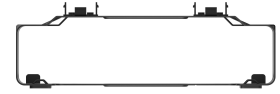

HP B200 PC-Halterung für Monitore

Produktnummer	762T5AA
Kompatibilität	Kompatibel mit HP P22v G5, HP P22 G5, HP P22h G5, HP P24v G5, HP P24 G5, HP P24h G5, HP P27 G5 und HP P27h G5.
Kompatible Display-Größen	≤27"
Monitor Tragfähigkeit	<6 kg; <13,2 lb
Spezielle Merkmale	Quick Release-Halterung; PC-Anhang Mechanismus
Produktfarbe	Schwarz
Lieferumfang	HP B200 PC-Montagehalterung Fester Rahmen (2 Stück) Schrauben M4 x 6 mm Schrauben M4 x 10 mm TR-Schrauben Kurzanleitung zur Installation
Abmessungen (B x T x H)	181 x 175,5 x 49,1 mm
Gewicht	533 g
Paketabmessungen (B x T x H)	278 x 251 x 62 mm
Paketgewicht	883 g