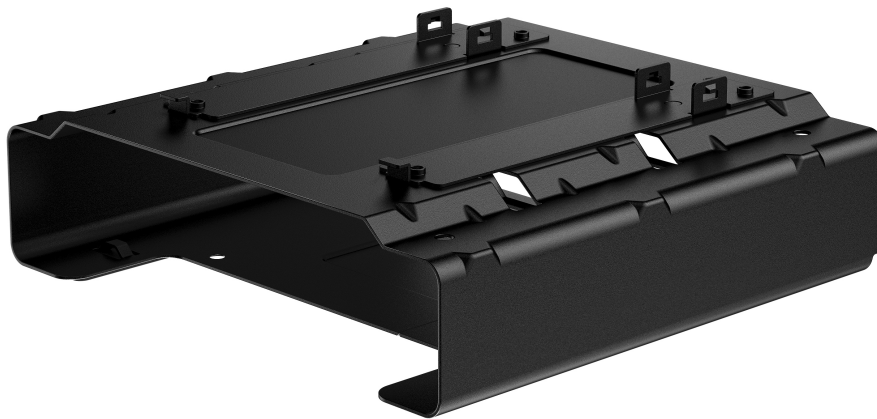

# HP B200 PC-Halterung für Monitore

## Mühelos Platz sparen

Schaffen Sie einen kompakten, effizienten Arbeitsbereich mit der B200 PC-Montagehalterung. Befestigen Sie die Halterung einfach am Fuß Ihres ausgewählten Monitors der PG5-Serie und schieben Sie Ihren ausgewählten HP Desktop Mini PC<sup>1</sup> hinein, um eine optimale, platzsparende Lösung zu erhalten, die den Zugang zu den Anschlüssen und die Neigungseinstellung nicht beeinträchtigt.

### **Nutzen Sie den Platz auf Ihrem Schreibtisch optimal**

Schaffen Sie sich mehr Platz zum Arbeiten mit der werkzeuglosen HP B200 PC-Montagehalterung. Es ist ganz einfach, die Halterung am Fuß Ihres Monitorständers zu befestigen und vier Flügelschrauben einzuschrauben.

### **Einfacher Zugang**

Aus dem Weg bedeutet mit dieser optimierten Halterung aber nicht unerreichbar. Schieben Sie Ihren Mini-PC<sup>1</sup> einfach hinein, und der Anschluss von Geräten wie Maus und Tastatur ist ein Kinderspiel, wenn sich die Anschlüsse direkt unter Ihrem Monitorständer befinden.