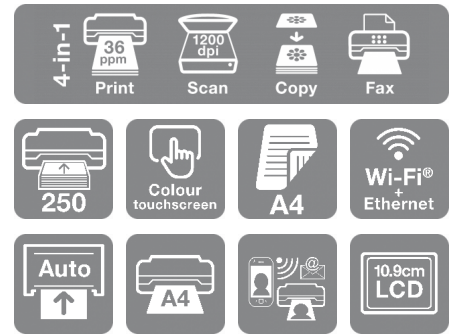

## DATENBLATT / BROSCHÜRE

Erweitern Sie Ihr Potenzial mit diesem DIN A4-Multifunktions-Tintenstrahldrucker. Neben kostengünstigen Ausdrucken in hoher Qualität punktet er auch mit flexiblen WLAN-Funktionen.

Mit diesem hochwertigen Multifunktionsdrucker für das beidseitige Drucken und das einseitige Scannen, Kopieren und Faxen für Papierformate bis zu DIN A4 können Sie auch große Projekte problemlos bewältigen. Dank Druckgeschwindigkeiten von bis zu 25 Seiten pro Minute<sup>1</sup> in Schwarzweiß und automatischem Dokumenteneinzug für 35 DIN A4-Blätter erledigen Sie Ihre Aufgaben im Handumdrehen. Ein weiteres Plus sind seine kosteneffizienten Tintenpatronen und flexiblen WLAN-Funktionen sowie Scan-to-Cloud<sup>2</sup>.

### Professioneller DIN A4-Druck

Dieser DIN-A4-Multifunktionsdrucker erfüllt auch die Anforderungen der anspruchsvollsten Benutzer in Klein- und Heimbüros. Er bietet Funktionen für beidseitiges Drucken (Duplexdruck) sowie einseitiges Scannen, Kopieren und Faxen für Papierformate bis zu DIN A4, und sein automatischer Dokumenteneinzug kann bis zu 35 DIN A4-Blätter verarbeiten. Außerdem sorgt sein PrecisionCore-Druckkopf für qualitativ hochwertige, laserscharfe Ausdrücke.

### Höhere Produktivität

Dieses effiziente, zuverlässige und schnelle Modell punktet mit beidseitigem DIN A4-Druck und Druckgeschwindigkeiten von 25 Seiten pro Minute in Schwarzweiß und 12 Seiten pro Minute in Farbe<sup>1</sup>. Dank einer intuitiven Benutzeroberfläche und einem 10,9-cm-Touchscreen ist zudem auch die direkte Bedienung des Druckers absolut unkompliziert.