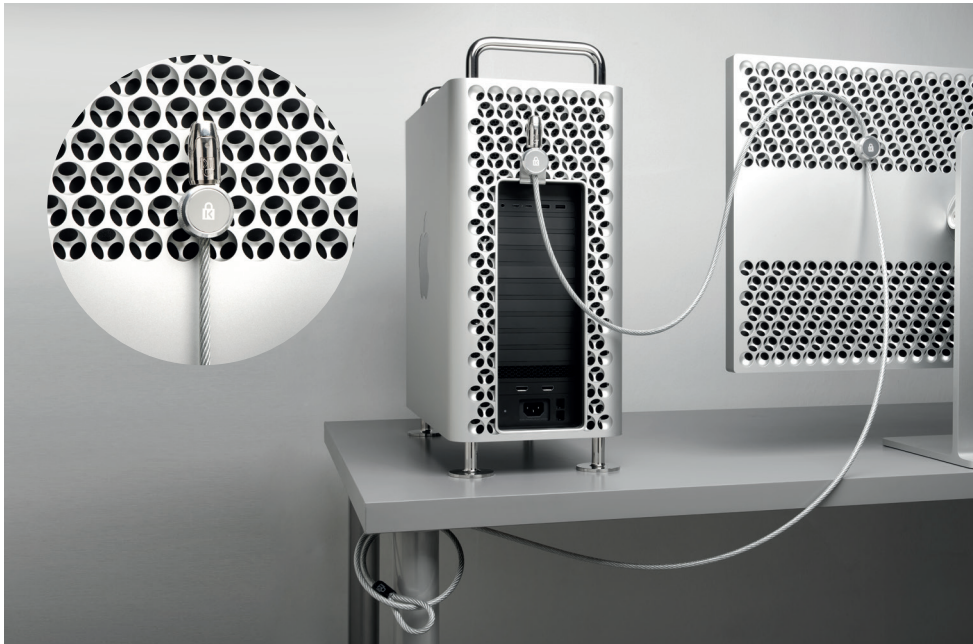

4K @ 60Hz via HDMI, 3 x USB-A, 1 x USB-C, Gigabit Ethernet und SD/Micro SD Kartenleser.

K33820WW

USB-C GaN LADEGERÄT 100 W

Idealer Ersatz-USB-C-Netzadapter zum Aufladen des MacBook Air oder zur Verwendung mit einer mobilen Dockingstation.

K33821DE

Mac Pro & Pro Display XDR

MAC PRO® & PRO DISPLAY XDR® SCHLOSSMODUL

Ermöglicht die Sicherung des Mac Pro und des Pro Display XDR. Die einfache Befestigung erfordert kein Werkzeug und keine Geräte-modifikation. Die Schlossmodule können zusammen oder einzeln verwendet werden, um einen flexibleren Einsatz zu ermöglichen.