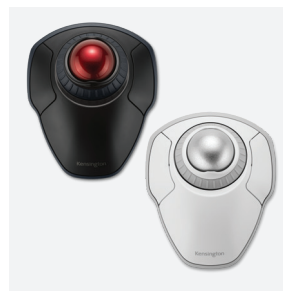

K33853WW

Steuerung

SURETRACK™ DUAL WIRELESS MAUS

Bluetooth 3.0, 5.0 (LE) & 2.4 GHz kabellose Verbindung.

Schwarz **K75298WW**
Weiß **K75353WW**

KOMPAKTE MULTI-DEVICE DUAL WIRELESS TASTATUR

Kompaktes Design perfekt für mobile Anwender. Dual-Wireless - 2,4 GHz und Bluetooth 3.0/5.0.

K75502DE

ORBIT® WIRELESS TRACKBALL MIT SCROLL-RING

Bluetooth 3.0, LE & 2.4 GHz kabellose Verbindung. Scroll-Ring mit 40 mm großer Kugel.

Schwarz **K70992WW**
Weiß **K70993WW**

Taschen & Schutzhüllen

UNIVERSELLE HÜLLEN