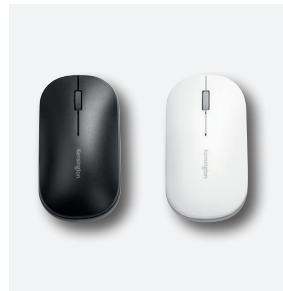

Steuerung

SURETRACK™ DUAL WIRELESS MAUS

Bluetooth 3.0, 5.0 (LE) & 2.4 GHz kabellose Verbindung.

Schwarz **K75298WW**
Weiß **K75353WW**