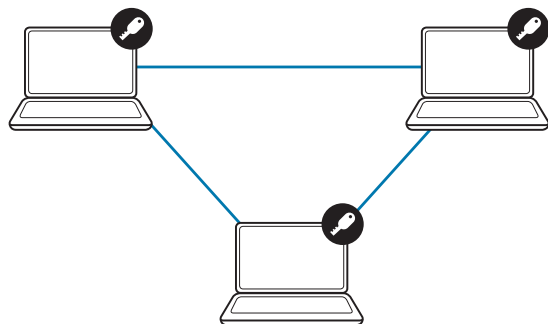

LIKE KEYED Identische User-Keys

Diese Lösung bietet viel Flexibilität und Freiheit beim Zugriff auf Geräte, indem sie identische, gemeinsam genutzte Schlüssel bereitstellt. Dies ist die ideale Lösung für Unternehmen, bei denen das Risiko des internen Diebstahls von Daten und Geräten gering ist. Alle Mitarbeiter haben Zugang zu allen Geräten.