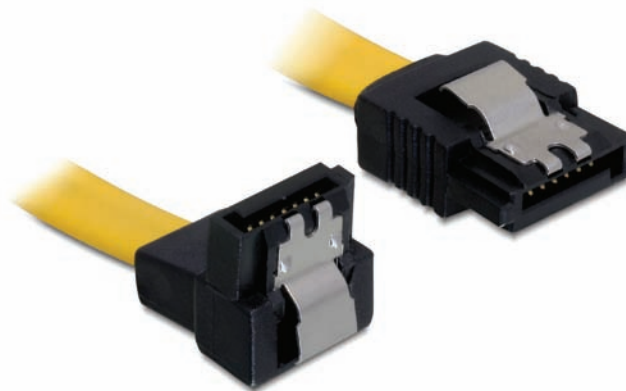

Kabel SATA 6 Gb/s unten/gerade Metall 50 cm

Kurzbeschreibung

Dieses SATA Kabel von Delock entspricht dem neuesten Standard und verfügt über eine Datentransferrate von bis zu 6 Gb/s. Es dient zum internen Anschluss verschiedener SATA 6 Gb/s Geräte, wie z.B. Festplatten, Controller Karten oder auch Flash Speicher. Beim Anschließen einer Festplatte wird das SATA Kabel nach unten weggeführt. Zudem ist die SATA 6 Gb/s Schnittstelle abwärtskompatibel zu den vorherigen SATA Versionen, wobei hier nur die jeweilige Transferrate erreicht werden kann. Zusätzliches Einrasten beim Anschließen der Kabel wird durch Metall Clips am SATA Stecker ermöglicht.

Art.	82811
EAN	4043619828111
Ursprungsland	China
Zolltarifnummer	85444290

Technische Daten

- SATA 6 Gb/s Spezifikation
- Abwärtskompatibel zu SATA 1.5 Gb/s und 3 Gb/s
- Datentransferraten bis zu 6 Gb/s
- Metall Clips
- Kabellänge: ca. 50 cm
- Anschlüsse: unten / gerade