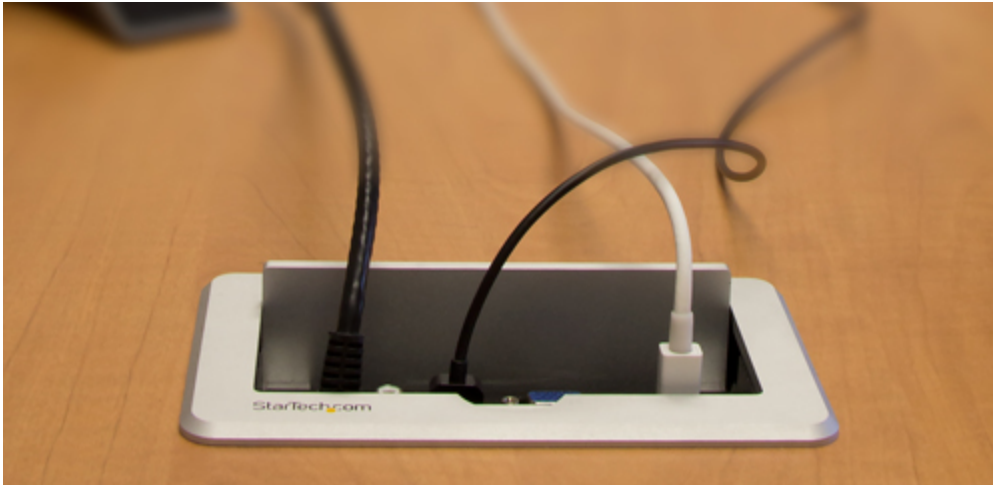

Konferenztisch Tischanschlussfeld - HDMI / VGA / Mini DisplayPort auf HDMI mit Schnelllade USB Port

StarTech ID: BOX4HDECP

Diese Konnektivitäts-Box für Konferenztische kann verdeckt in einem Tisch installiert werden und dient zum Anschließen eines VGA-, Mini DisplayPort-, HDMI- oder Composite-Videoquelgeräts an ein HDMI-Display oder einen HDMI-Projektor an. Wenn der Video-Switch nicht verwendet wird, können Sie die elegante Abdeckblende über die Anschlüsse schieben und sie im Inneren des Tisches oder Podiums elegant verstecken.

Praktischer Zugriff

Präsentatoren können Inhalte von ihrem eigenen Gerät ganz bequem teilen, wobei der Tisch-Switch automatisch jede angeschlossene Audio-/Videoquelle für einen einzigen HDMI-Ausgang konvertiert. Die Switchbox kann dank der diskreten, versteckbaren Blende auch elegant in einen modernen Konferenzraum oder Unterrichtsraum integriert werden. Praktischerweise verfügt der BOX4HDECP über einen USB-Ladeanschluss zum Laden von Mobilgeräten und einen Ethernet-Passthrough-Anschluss für eine Internetverbindung in Konferenzräumen, in denen kein WiFi verfügbar ist.

Der BOX4HDECP wird mit einer 2-jährigen StarTech.com-Garantie sowie lebenslanger kostenloser technischer Unterstützung geliefert.

Anwendungen

- Direkt in Konferenztisch einzubauen für Videopräsentationen und Videokonferenzen
- In ein Podium einzubauen für Live-Präsentationssteuerung
- Schließen Sie Ihr Gerät an einen Projektor oder ein großes Display an, und wechseln Sie automatisch von einem Computer zu einen anderen oder zu einem Mobilgerät, um während einer Besprechung zusammenzuarbeiten.
- Verwendung in Konferenz- oder Unterrichtsräumen, wo ein Projektor oder Display möglicherweise nicht über die benötigten Anschlüsse verfügt
- Verbergen Sie unschöne Kabel und die Switchbox durch Einbau direkt in Tisch oder Podium