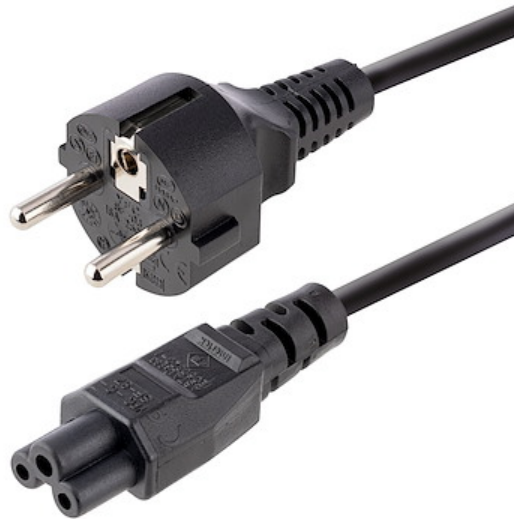

3 m Laptop Stromkabel, EU Schuko auf C5 Stecker, 2.5A 250V, 18AWG, Laptop Ersatz Stromkabel/Ladekabel, Netzkabel für Laptop, Kleeblatt/Mickey Mouse Stromkabel

Produkt-ID: 753E-3M-POWER-LEAD

Das 3 m lange Laptop Stromkabel 753E-3M-POWER-LEAD verfügt über einen europäischen Schuko CEE 7 Stecker und einen 3-poligen IEC 60320 C5 Stecker. Es ist ein passendes Ersatz Stromkabel für einen HP, Toshiba oder einen anderen kompatiblen Laptop, der mit einem C6 fähigen Netzteil ausgestattet ist.

753E-3M-POWER-LEAD wird durch eine lebenslange Garantie unterstützt.

Zertifikate Berichte und Kompatibilität

Anwendungen

Merkmale

- **AC STROMKABEL:** Dieses 3 m lange 18AWG (0,75mm²) flexible Laptop Stromkabel mit EU Schuko Stecker und IEC 60320 C5 Stecker eignet sich für Netzteile, die mit C6 Buchse ausgestattet sind | Einsatz am Arbeitsplatz/Heimbüro | Schutzklasse: 250V bei 2,5A
- **LEISTUNG UND SICHERHEIT:** Vollständig vergossene Zugentlastungen für Haltbarkeit | VDE zugelassenes Kabel | Brandschutzklasse: VW-1 | Schutzklasse des Mantels: H03VV-F | 3-adriges Notebook Stromkabel aus 100% Kupferdraht gefertigt

- **SPEZIFIKATIONEN:** 3 m Stromkabel | EU Schuko Stecker auf IEC 60320 C5 | 18AWG (0.75mm²) | 250V 2.5A (Max) | Mantelmaterial: PVC | Mantelabmessungen: 6 mm | Farbe: Schwarz | Temperaturbereich: -10 bis 35
- **KOMPATIBILITÄT:** EU Schuko Stromkabel funktioniert mit europäischen Steckdosen | IEC 60320 C5 Stecker funktioniert mit C6 Netzteilen für Laptops/Notebooks, Monitoren, Scannern, Druckern und mehr | Ersatz Laptop Stromkabel/Netzkabel
- **DIE BEVORZUGTE WAHL DES IT-PROFIS:** Entwickelt und erstellt für Computerfachleute, ist dieses Laptop Ladekabel Lebenslang unterstützt, inklusive kostenlosem, lebenslangem, mehrsprachigem technischem Support (24/5).

Hardware

Garantiebestimmungen	Lifetime
Anzahl von Leitern	3
Steckverbinderplatten	Nickel
Typ der Kabelummantelung	PVC - Polyvinyl Chloride
Feuerwiderstandssklasse	Klasse VW-1e
Kabeltyp	H03VV-F

Steckverbinder