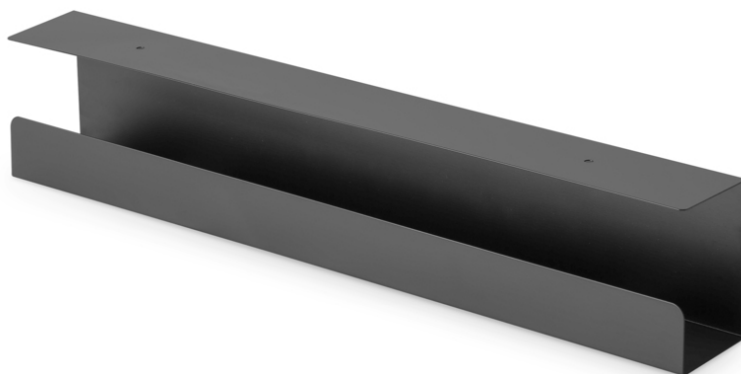

### Kabelführungsschiene, Untertisch schwarz

DA-90448 ist eine einfache Lösung, um Kabel/Steckdosenleisten unter dem Schreibtisch zu verbergen. Sie wurde entwickelt, um das Kabelmanagement diskret und einfach zu halten. Der Kanal kann sowohl am Sitz-Steh-Schreibtisch als auch an einem herkömmlichen Schreibtisch befestigt werden. Es wird ausreichend Platz für Stromleitungen, Netzwerk- und Computerkabel geschaffen. Das Kabelmanagement ermöglicht die Bewegung des Steh-Sitz-Schreibtisches und verhindert gleichzeitig eine Beschädigung der Verkabelung. Das schlichte Erscheinungsbild passt perfekt zu einer klaren, offenen Gestaltung Ihres Arbeitsplatzes.

### Bietet Platz zum Versteuen vom Kabeln sowie Steckdosenleisten - zur individuellen Unter-Tisch Montage

- Cleanes Design: Versteckt Kabel und Stromleitungen für einen sauberen Arbeitsbereich

- Einfache Installation: Schraubmontage unter dem Schreibtisch ermöglichen eine schnelle Installation
- Perfektes Zubehör für höhenverstellbare Schreibtische - aufgeräumter Arbeitsbereich und verhindert gleichzeitig eine Beschädigung der Verkabelung
- Abmessungen: B 60 x T 7,6 x H 11,4 cm
- Gewicht: 1,2 kg
- Farbe: Schwarz
- Material: Stahl
- Oberfläche: Pulverbeschichtung
- Montageart: Unterbau - Schreibtischplatte
- Art: Kabelführung