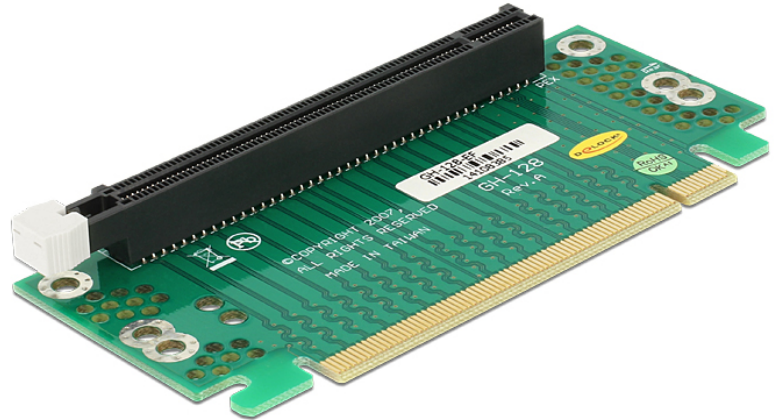

Delock Riser Karte PCI Express x16 gewinkelt 90° rechts gerichtet für HTPC

Kurzbeschreibung

Mit dieser Delock Riser Karte können Sie Ihre PCI Express x16 Karte im 90°-Winkel in den PCI Express Slot Ihres Mainboards einstecken.

Technische Daten

- Anschlüsse: PCI Express x16 > PCI Express x16
- Rechts gerichtet
- Slothöhe: 38,7 mm
- Für HTPC

Systemvoraussetzungen

- PC mit einem freien PCI Express x16 Slot

Artikel-Nr. 41914

EAN 4043619419142

Ursprungsland Taiwan, Republic of
China

Packungsinhalt

- Riser Karte

Verpackung

Tüte